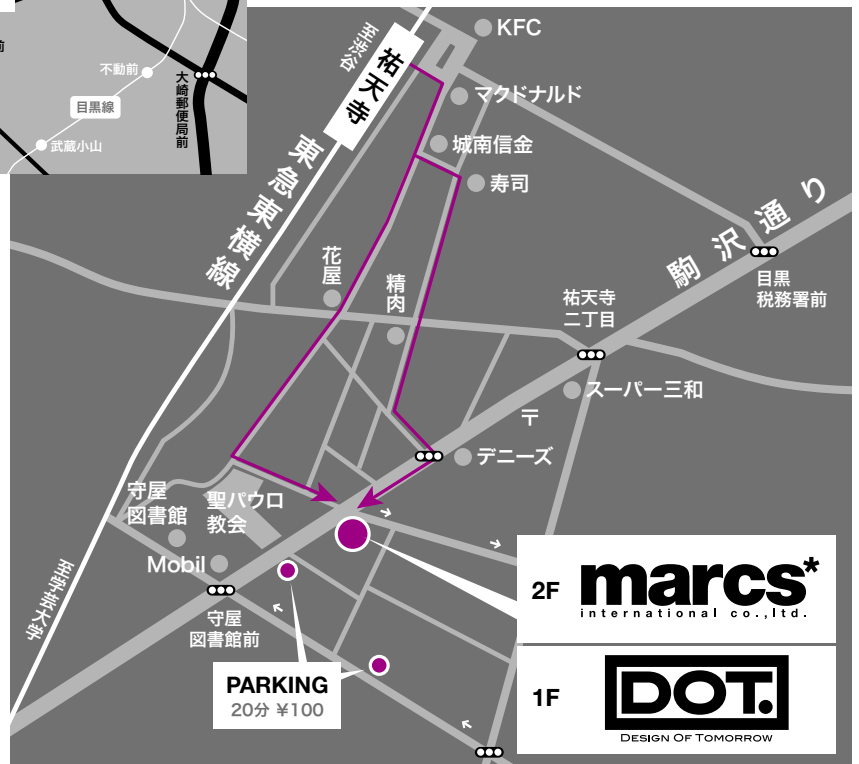

Access map

Company (Retail Store)

Address

所在地 〒153-0065 東京都目黒区中町2-49-11-1F
電話番号 03-6698-0393 (1F店舗直通は、03-6698-0395)
FAX番号 03-6698-0396

東急東横線「祐天寺」駅から徒歩5分。

車でお越しの方は近くのコインパーキングをご利用ください。(20分 ¥100)